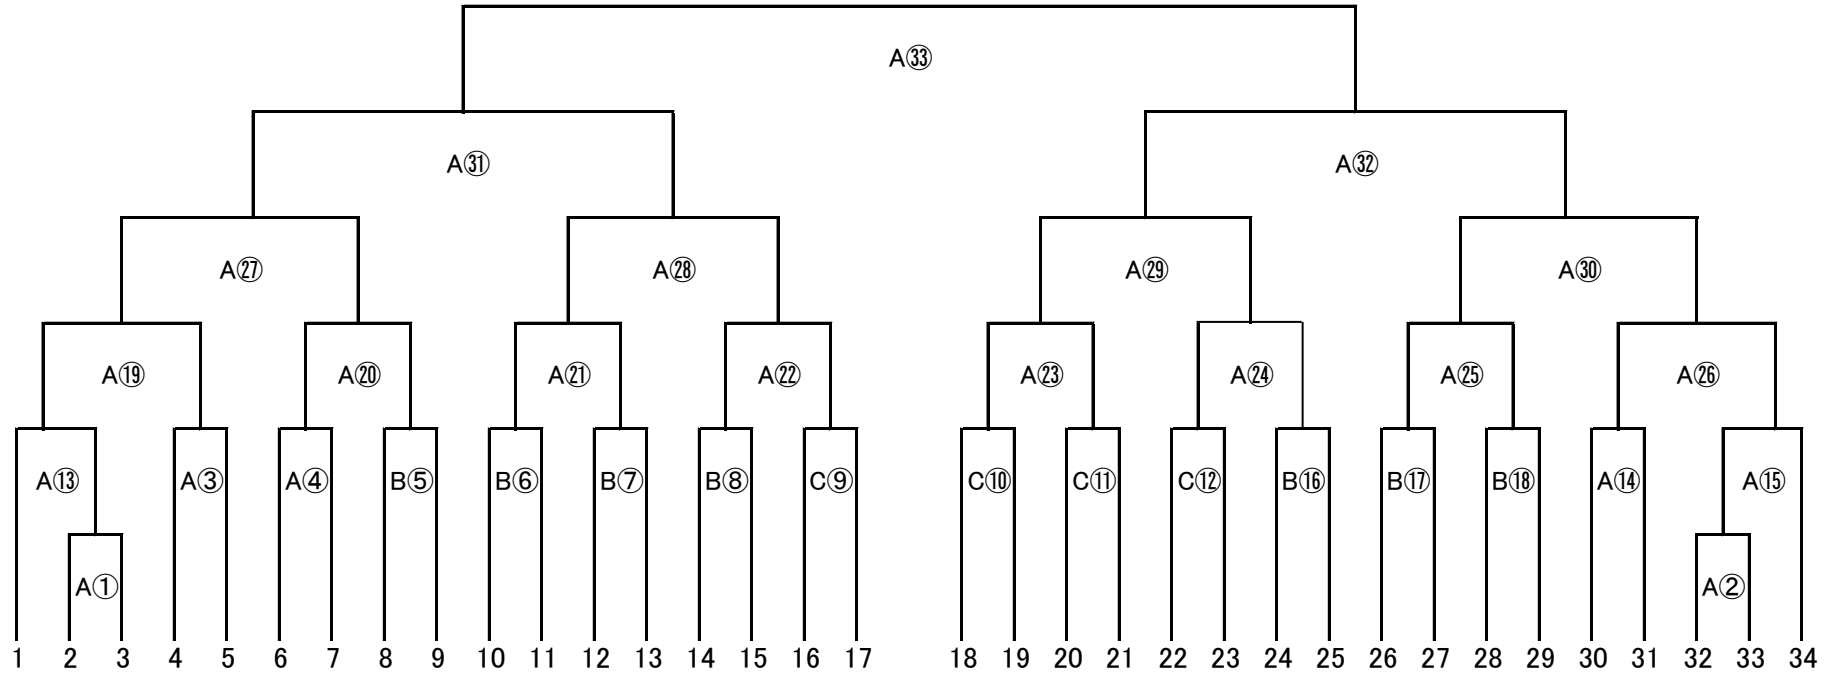

# トーナメント表

- A 山日YBS球場
- B ふじでん球場(緑が丘球場)
- C 富士北麓球場

- |     |       |       |        |       |       |     |       |         |       |     |       |       |     |        |     |        |       |       |      |       |          |     |       |       |       |     |         |       |          |       |      |       |      |
|-----|-------|-------|--------|-------|-------|-----|-------|---------|-------|-----|-------|-------|-----|--------|-----|--------|-------|-------|------|-------|----------|-----|-------|-------|-------|-----|---------|-------|----------|-------|------|-------|------|
| 1   | 2     | 3     | 4      | 5     | 6     | 7   | 8     | 9       | 10    | 11  | 12    | 13    | 14  | 15     | 16  | 17     | 18    | 19    | 20   | 21    | 22       | 23  | 24    | 25    | 26    | 27  | 28      | 29    | 30       | 31    | 32   | 33    | 34   |
| 韮崎市 | 甲州市 B | 市川三郷町 | 富士河口湖町 | 北杜市 A | 山梨市 B | 都留市 | 笛吹市 A | 富士吉田市 A | 中央市 B | 南部町 | 甲府市 A | 甲斐市 A | 西桂町 | 上野原市 B | 身延町 | 上野原市 A | 山梨市 A | 甲斐市 B | 富士川町 | 大月市 B | 南アルプス市 A | 忍野村 | 甲府市 B | 甲州市 A | 北杜市 B | 昭和町 | 富士吉田市 B | 中央市 A | 南アルプス市 B | 大月市 A | 山中湖村 | 笛吹市 B | 丹波山村 |